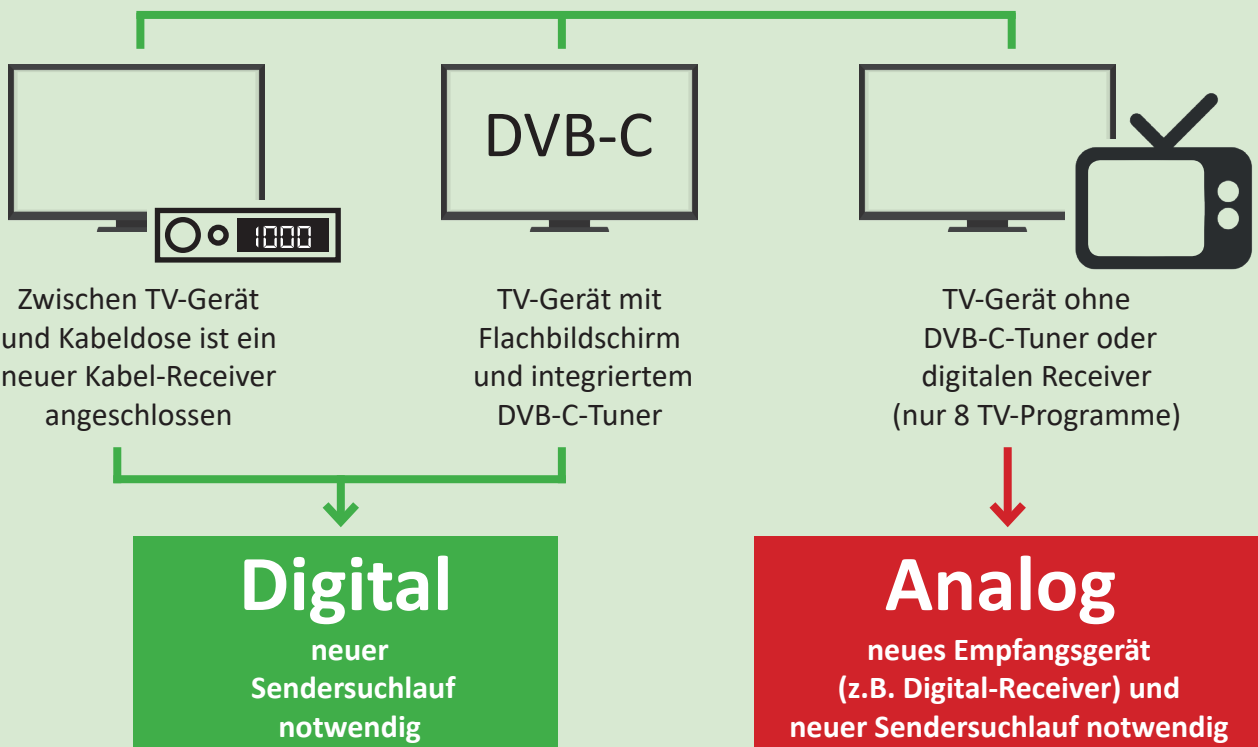

Umstellung auf digitales Fernsehen

Hauptstr. 98 • 08412 Werdau OT Steinpleis • Telefon 03761 58441 • www.osttelcom.de • service@osttelcom.de

Im Zeitraum vom 22. Oktober bis 16. November führen wir Umstellungen im Kabelnetz durch. Im Kabel-TV der OstTelCom empfangen Sie danach ausschließlich digitale Sender und profitieren von einer besseren Qualität, mehr Sendern und einem völlig neuen Fernseherlebnis. Im Zuge der Umstellung wird auch das Senderangebot erweitert.

Außerdem werden die Fernsehprogramme neu sortiert. Fast alle Programme werden neu geordnet und damit auch die Belegung im Frequenzspektrum geändert. So wandern digitale TV-Programme auf niedrigere Frequenzbereiche, wo zuvor analoge Fernsehprogramme angesiedelt waren. Auf diese Weise wird die Qualität des Fernsehsignals optimiert. Zudem wird so im Netz Platz geschaffen für weitere HD-Inhalte und schnelleres Internet.

Highspeed Internet

200 Mbit/s

✓ über Kabel-TV

Wichtiger Hinweis:

Bei den meisten TV-Geräten bzw. Receivern mit DVB-C-Tuner ist ein Sendersuchlauf erforderlich.

ALT **NEU**

*Profitieren Sie bis 31.12.2018 von unserem Herbstangebot und schauen Sie die beliebtesten privaten Sender in brillanter HD-Qualität sechs Monate gratis.**

Schnell-Check: Wie empfangen Sie Kabel-TV?

* Unser Angebot gilt vom 01.10.2018 - 31.12.2018. Der Rechtsweg ist ausgeschlossen. Voraussetzung ist, dass Sie bereits Kabel-TV-Kunde der OstTelCom GmbH sind und noch kein BasisHD Paket besitzen. Einmalig zu entrichten sind Kosten für ein CI-Modul in Höhe von nur 24,- € im Aktionszeitraum. Ab dem 7. Monat zahlen Sie 5,50 € mtl. bei einer Vertragslaufzeit von 24 Monaten.